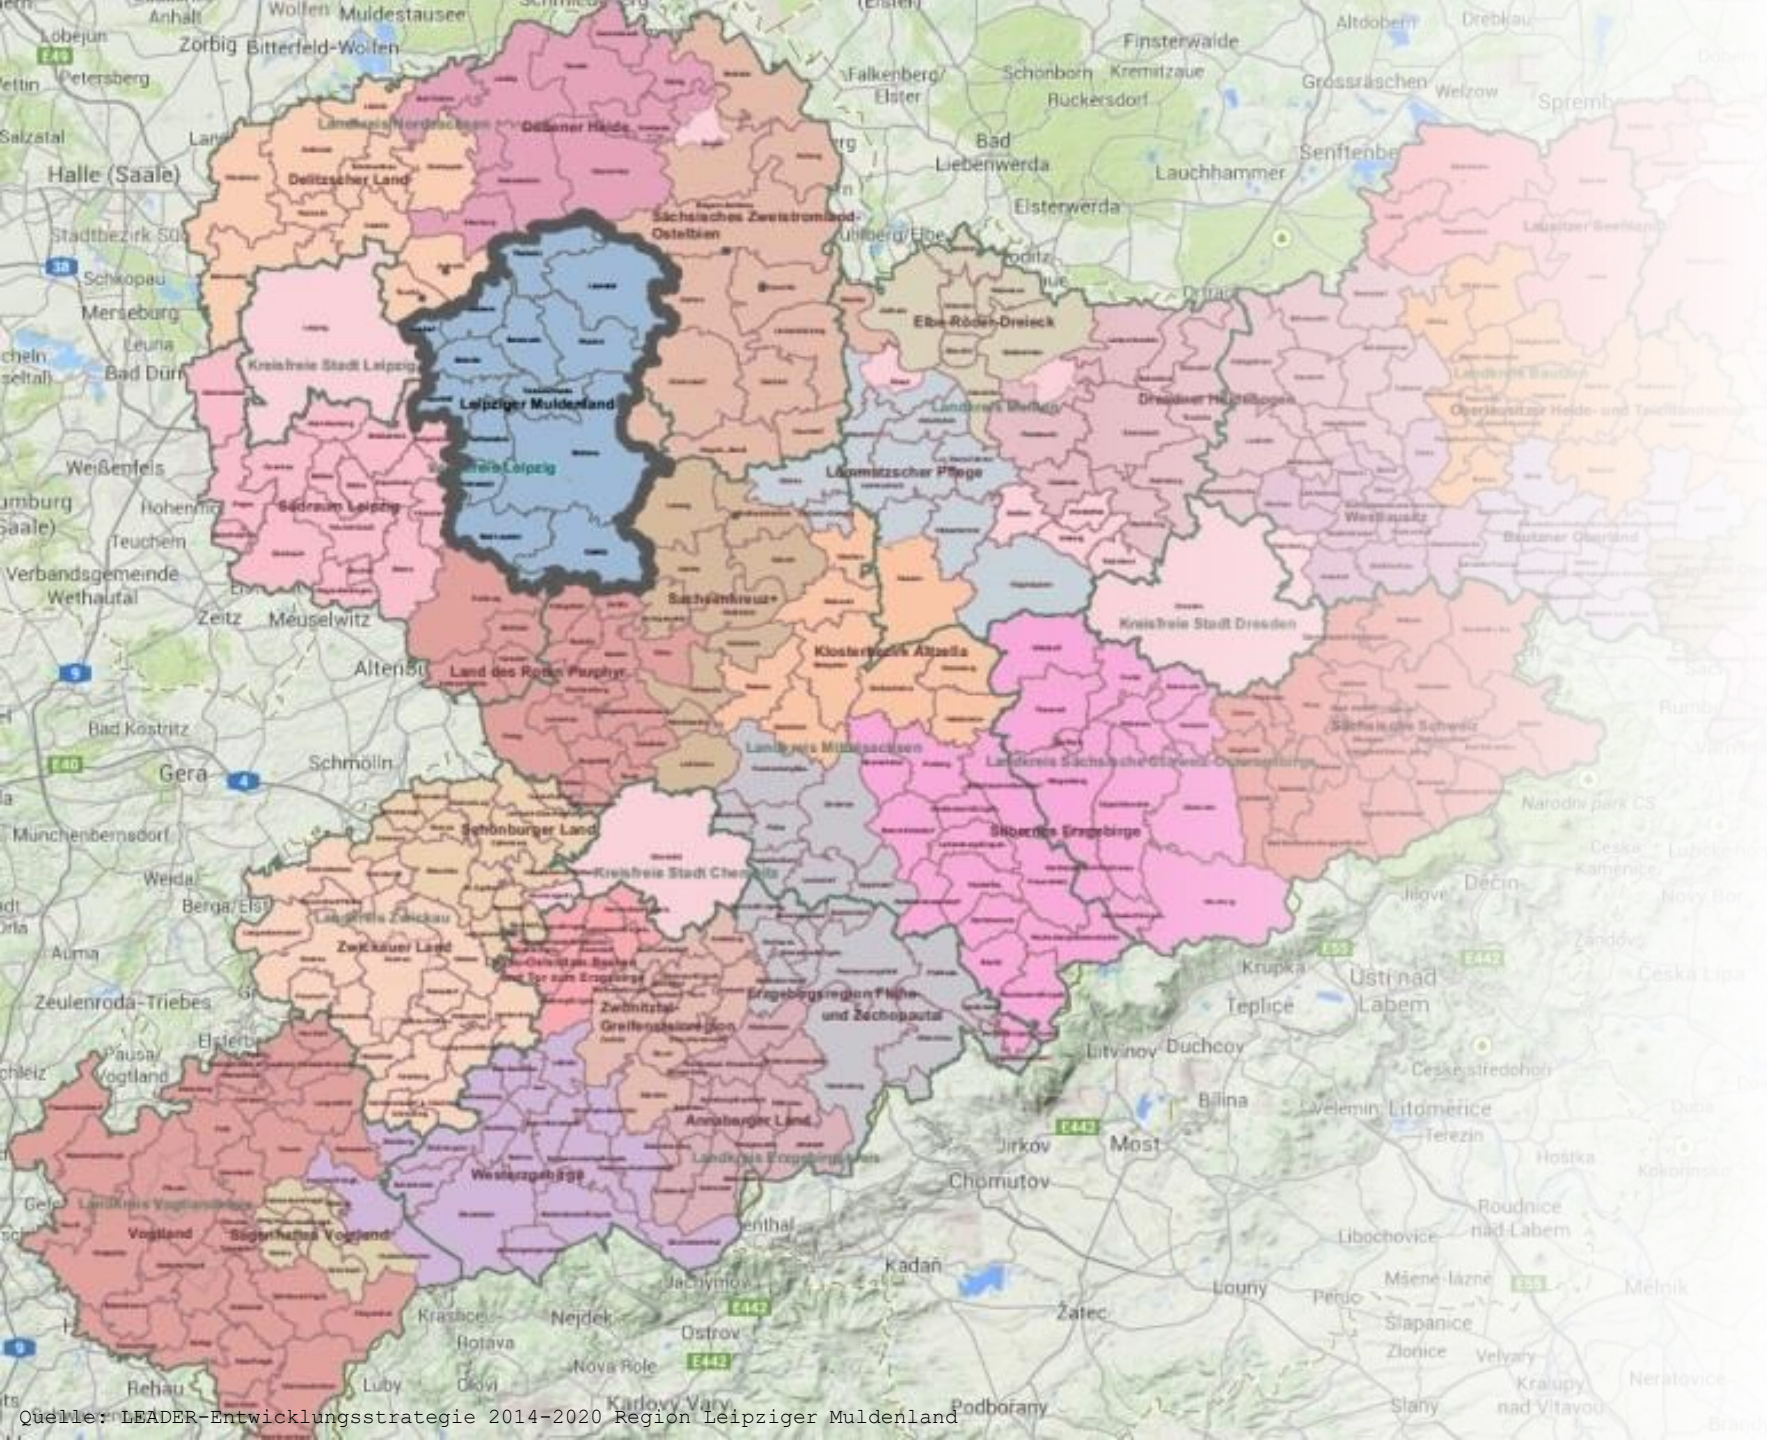

Kirchengemeinden im LEADER- Prozess

LEADER

LEADER-Region
Leipziger
Muldenland

- ca. 116.000 Einwohner
- 849 km²
- 14 Kommunen

UND

- 91 Kirchen

Quelle: LEADER-Entwicklungsstrategie 2014-2020 Region Leipziger Muldenland

2007 – 2024: Eine spannende Entwicklung...

Integriertes ländliches Entwicklungskonzept

Leipziger Muldenland

**ILEK 2007-2013: ca. 50 geplante
Kirchenvorhaben**

2007-2015: zunächst die Sanierung der Außenhüllen von Kirchen,...

Kirchtürmen, ...

... & Pfarrhäusern zu Landmarken

LEADER-ENTWICKLUNGSSTRATEGIE für die REGION LEIPZIGER MULDENLAND

Vorhabenträger: Landschaftspflegeverband Muldenland e.V.
Nicolaiplatz 5
04668 Grimma

per Einzelrechtsnachfolge verkauft und übereignet an den
Lokale Aktionsgruppe Leipziger Muldenland e.V.

156 Aufrufe · vor 10 Monaten

Erdmannshain

9:22

Kirche zu Erdmannshain

178 Aufrufe · vor 10 Monaten

Beiersdorf

2:31

Kirche zu Beiersdorf